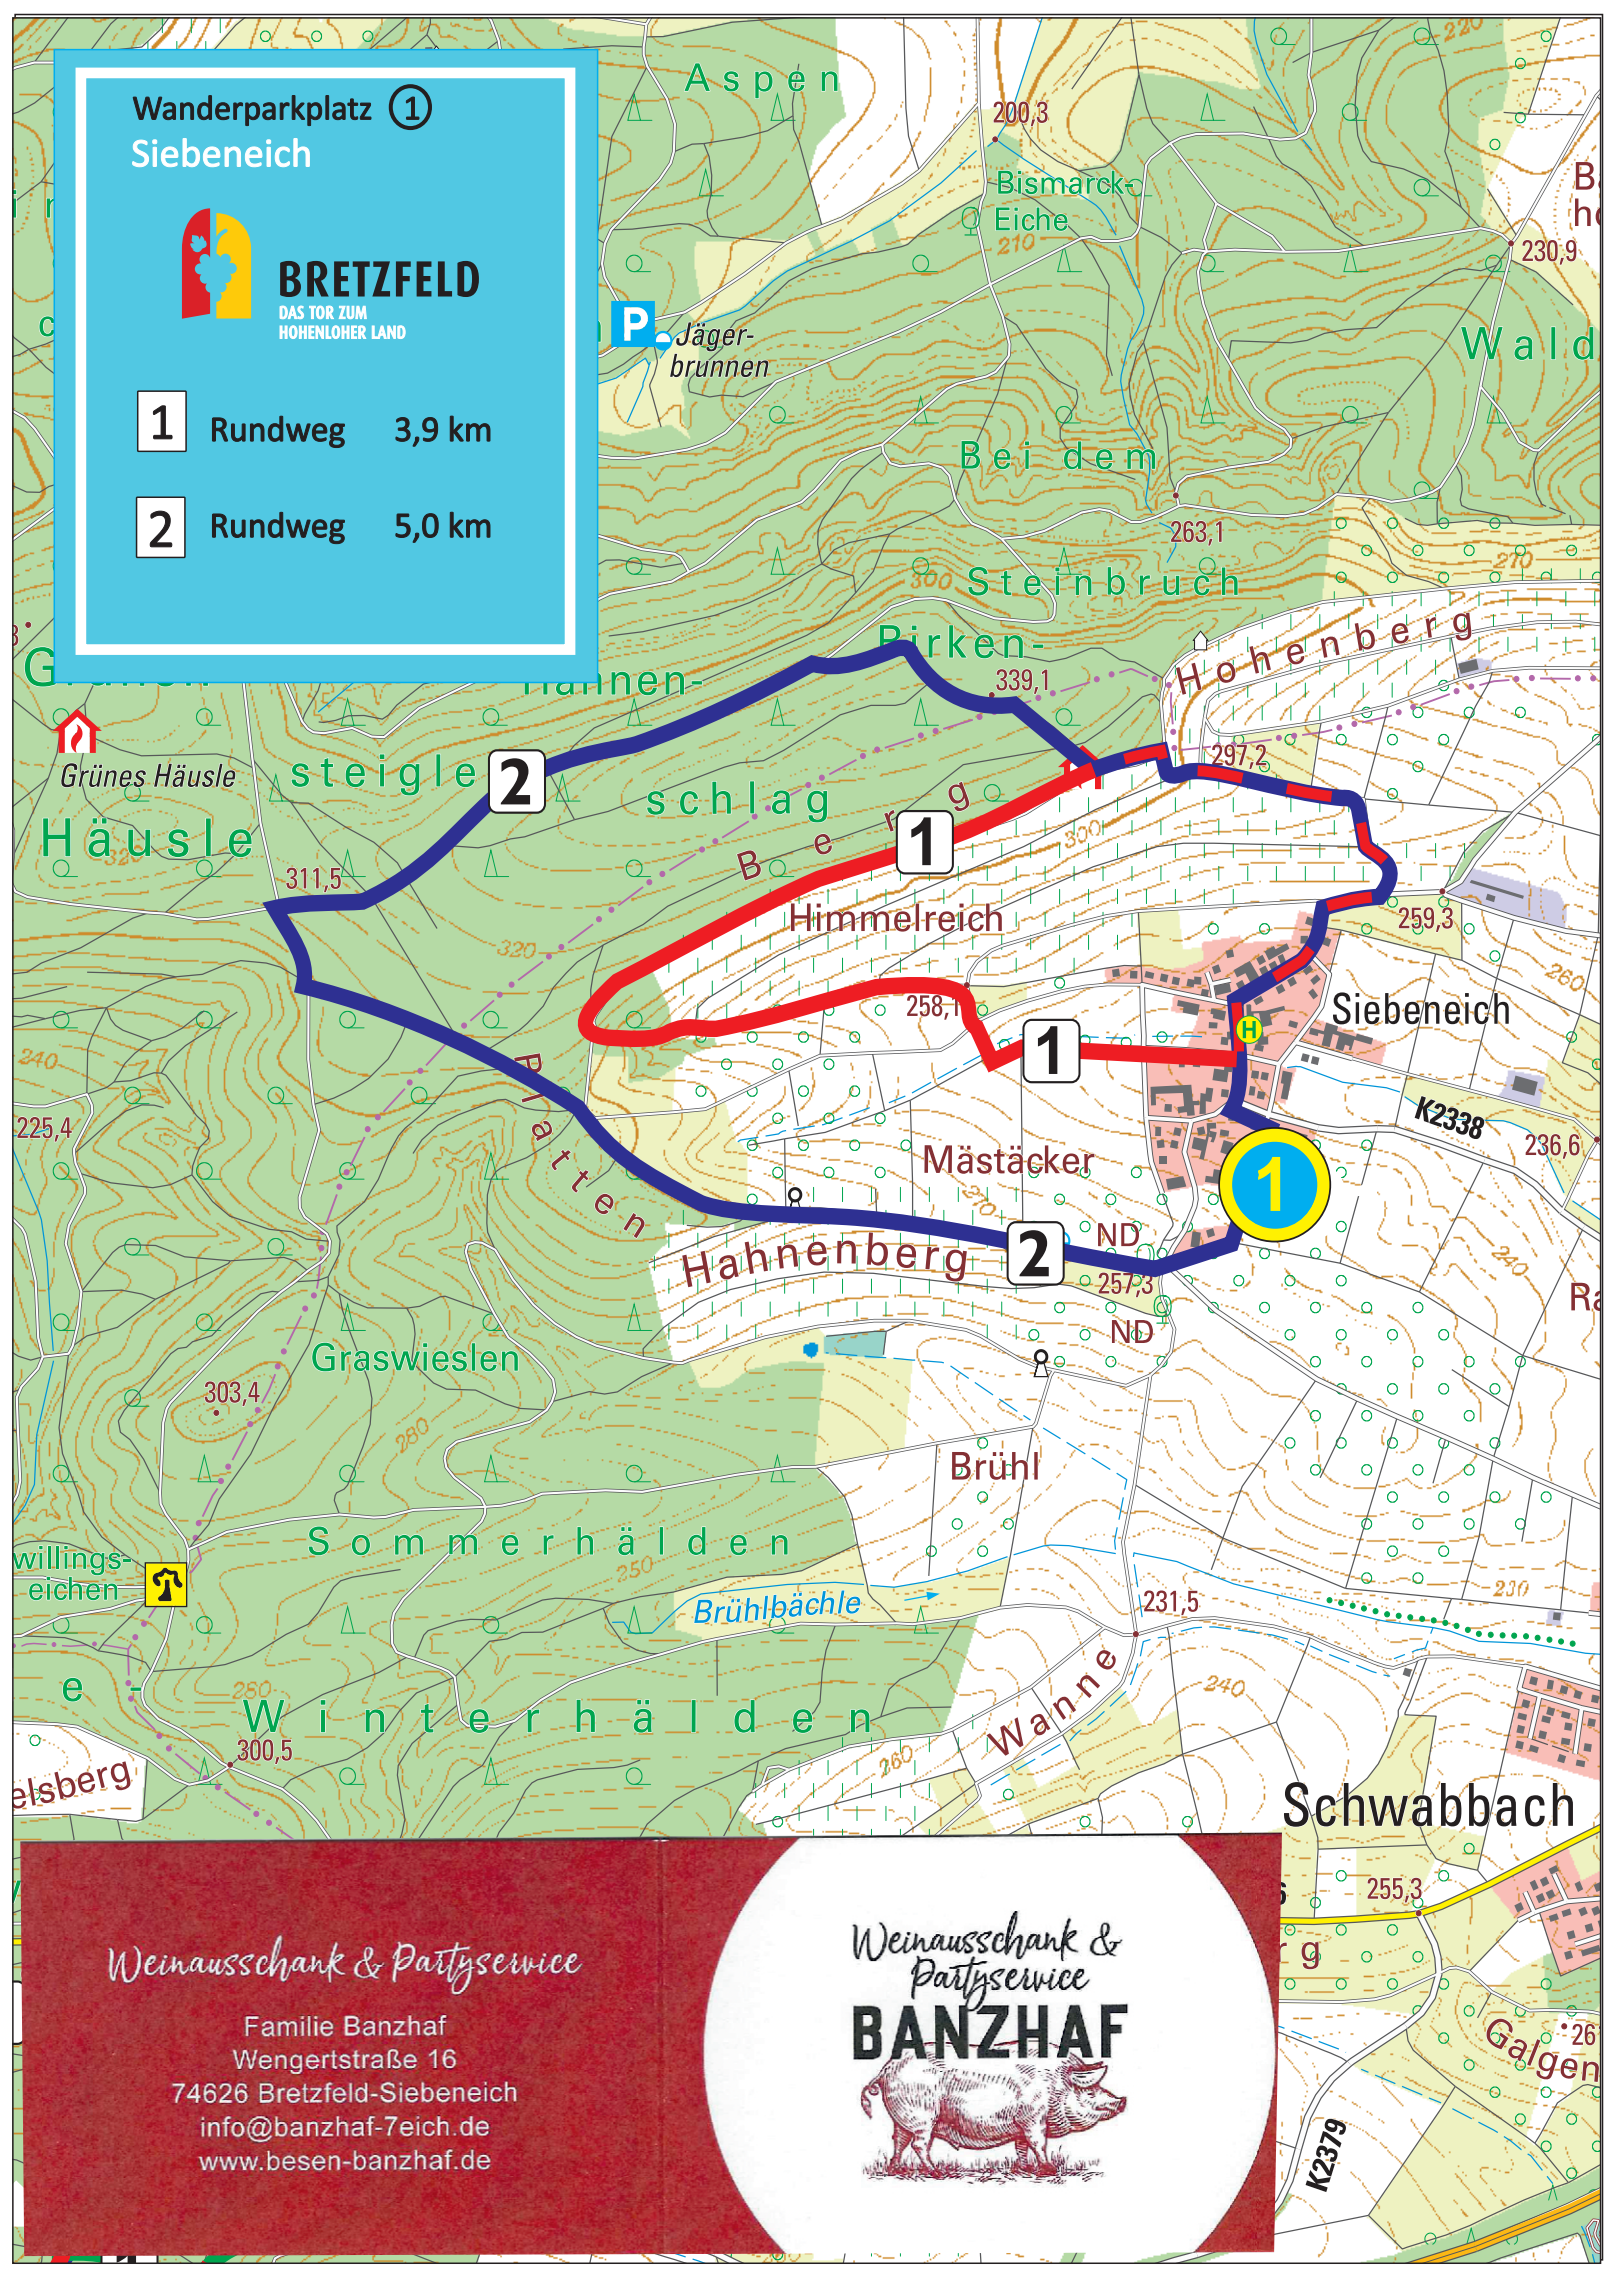

Wanderparkplatz ①
Siebeneich

BRETZFELD
DAS TOR ZUM
HOHENLOHER LAND

1 Rundweg 3,9 km

2 Rundweg 5,0 km

Weinausschank & Partyservice

Familie Banzhaf
Wengertstraße 16
74626 Bretzfeld-Siebeneich
info@banzhaf-7eich.de
www.besen-banzhaf.de

Weinausschank &
Partyservice
BANZHAF